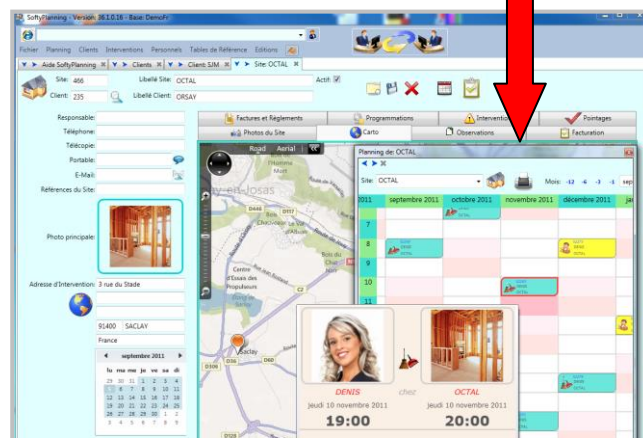

PresencePhone-GPS

Logiciel GeoPresence pour Smartphone GPS (WIFI ou GPRS)

Suivez les présences de vos intervenants sur sites distants

GeoPresence vous permet de suivre **en temps réel** les présences de vos intervenants sur sites distants. Vos sites sont géolocalisés dans la base de données du serveur. Installé sur le smartphone de l'intervenant, le logiciel **GeoPresence** rafraichit la liste des sites situés à moins de 100 mètres de la position courante. L'intervenant n'a plus qu'à préciser le site qu'il commence ou qu'il termine : le pointage et la position GPS sont ainsi remontés dans la base de données du serveur. Et vous, depuis votre bureau, vous exploitez l'info.

Le logiciel GeoPresence, installé sur le smartphone, présente la liste des sites situés à proximité de l'intervenant.

Fonctionnalités:

- > Remontée des pointages en temps réel, avec position GPS
- > Exploitation des pointages par connexion internet
- > Option Planification Prévisionnelle, Alertes

Photo non contractuelle : fonctionnalités selon option.

En savoir plus

<http://www.softysoft.fr>

QR Code