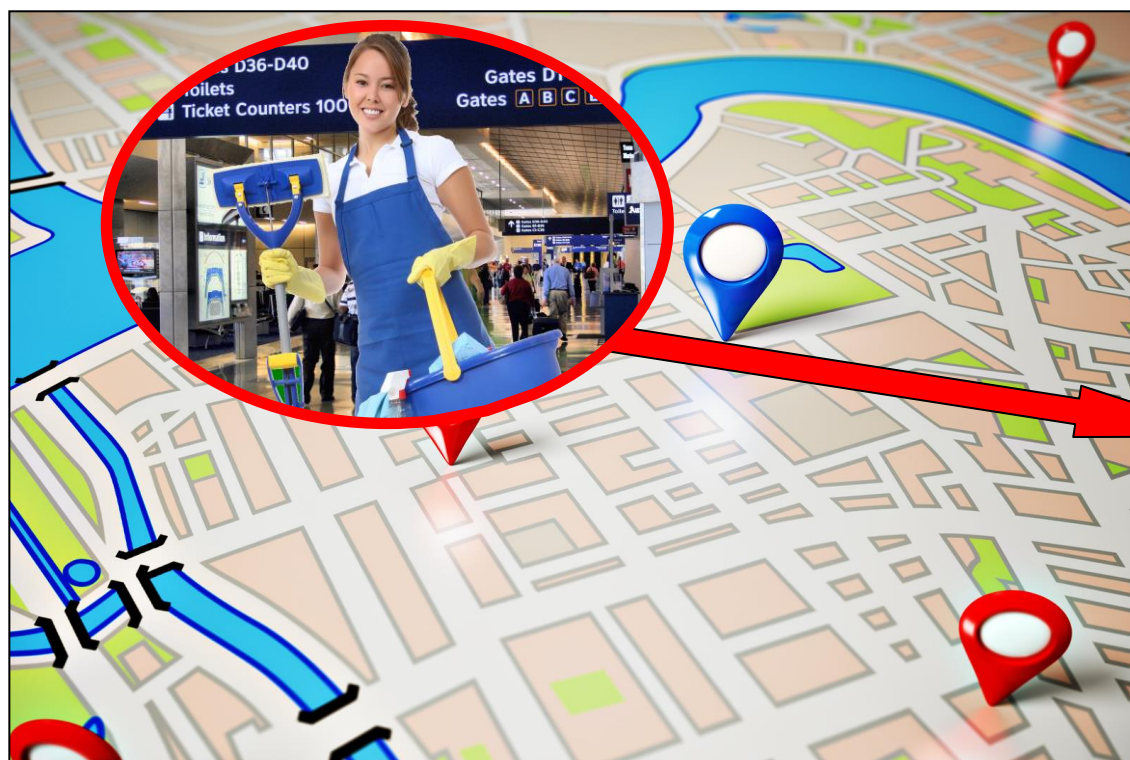

PresencePhone-GPS

Logiciel GeoPresence pour Smartphone GPS (WIFI ou GPRS)

Suivez les présences de vos intervenants sur sites distants

GeoPresence vous permet de suivre **en temps réel** les présences de vos intervenants sur sites distants. Vos sites sont géolocalisés dans la base de données du serveur. Installé sur le smartphone de l'intervenant, le logiciel **GeoPresence** rafraichit la liste des sites situés à moins de 100 mètres de la position courante. L'intervenant n'a plus qu'à préciser le site qu'il commence ou qu'il termine : le pointage et la position GPS sont ainsi remontés dans la base de données du serveur. Et vous, depuis votre bureau, vous exploitez l'info.

Le logiciel GeoPresence, installé sur le smartphone, présente la liste des sites situés à proximité de l'intervenant.

Fonctionnalités:

- > Remontée des pointages en temps réel, avec position GPS
- > Exploitation des pointages par connexion internet
- > Option Planification Prévisionnelle, Alertes