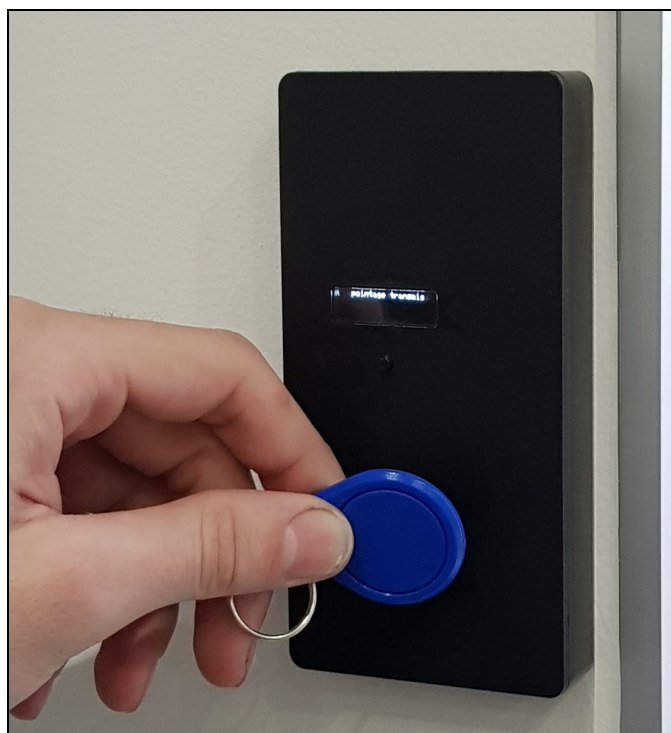

PresenceBox - SIGFOX

Badgeuse SIGFOX pour badge RFID

Suivez les présences de vos personnels

PresenceBox-SIGFOX est un système de pointage horaire simple et économique. Avec cette badgeuse, vous pouvez contrôler en temps réel les présences de vos personnels mobiles. Particulièrement facile à mettre en oeuvre, il suffit de la fixer au mur : **aucun branchement électrique n'est nécessaire** ! Vous pouvez déjà l'utiliser. Donnez ensuite un badge à chaque personnel: dès lors, vous pourrez visualiser les horaires d'entrée et de sortie de vos personnels.

Ces informations sont envoyées en temps réel dans une base de données, et accessibles à travers une application que vous pourrez utiliser de partout, aussi bien depuis vos bureaux, que depuis un ordinateur portable ou une tablette, en cas de déplacement à l'extérieur. Quelque soit votre secteur d'activité, vous pourrez profiter des nombreux avantages de cette badgeuse. **Connectée à internet sans carte SIM**, cette badgeuse remonte les présences de vos employés même depuis les sites démunis de prise électrique ! Elle autorise environ 2250 pointages sans changer de pile (selon effectif, jusqu'à plusieurs années d'autonomie).

SIGFOX est un des plus grands opérateurs mondiaux de l'Internet des objets. Son ambition ? créer un monde où les objets peuvent communiquer avec nous. La technologie de transmission de données utilisée (UNB pour « Ultra narrow band ») lui permet de bâtir un réseau cellulaire présentant les caractéristiques suivantes: