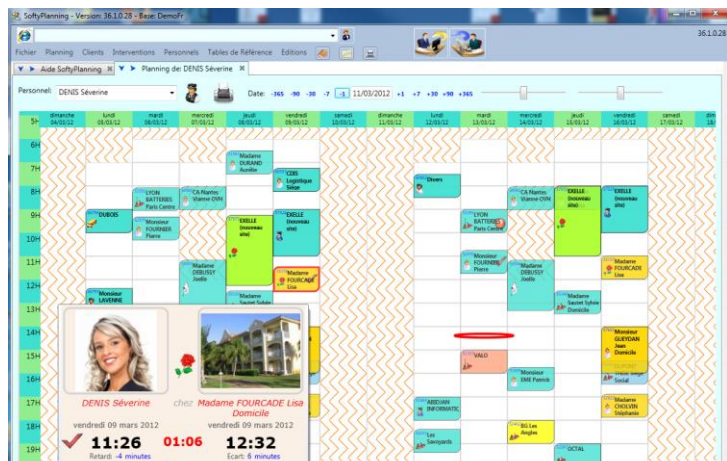

PresenceBox - IB

Badguse Horaire GPRS + I-BUTTON

Suivez les présences de vos personnels

PresenceBox-IB est un système de pointage horaire simple et économique. Avec cette badguse, vous pouvez contrôler en temps réel les présences de vos personnels. Particulièrement facile à mettre en oeuvre, il suffit de la fixer au mur, sur son support dédié, puis de la brancher au secteur, et vous pouvez déjà l'utiliser. Donnez ensuite un badge à chaque personnel: dès lors, vous pourrez visualiser les horaires d'entrée et de sortie de vos personnels.

Ces informations sont envoyées en temps réel dans une base de données, et accessibles à travers une application que vous pourrez utiliser de partout, aussi bien depuis vos bureaux, que depuis un ordinateur portable ou une tablette, en cas de déplacement à l'extérieur. Quelque soit votre secteur d'activité, vous pourrez profiter des nombreux avantages de cette badguse.

Fonctionnalités:

- > Pointage des heures en temps réel
- > Très facile à mettre en oeuvre (pas de connexion filaire)
- > Très simple à exploiter
- > Economique
- > Intégration avec SoftyPlanning (plusieurs options possibles)