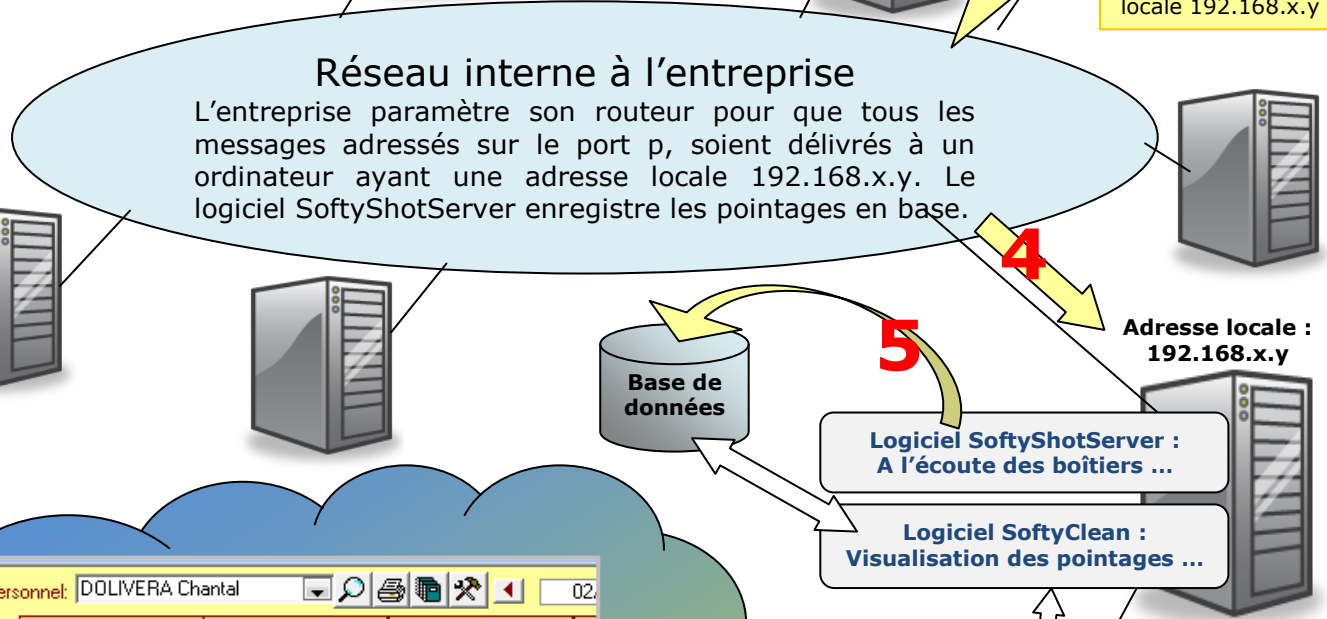

SoftyShot - Badgeuse GPRS pour les intervenants mobiles - Architecture du produit

Sur le site, le personnel pointe une pastille avec son boîtier, (ou un boîtier avec sa pastille)

Message envoyé par le boîtier:
Code boîtier + Code pastille lue (= Code site + Code personnel) + Horodatage

Destinataire :
adresse IP : a.b.c.d + port : p

Paramétrage routeur:
Messages adressés sur port p: à délivrer à l'ordinateur d'adresse locale 192.168.x.y

Personnel: DOLIVERA Chantal

	02/03/2009	03/03/2009	04/03/2009
8	madame cedre claudine (ménage)	madame lopez munielle (repassage)	
10			madame ricardo lydia (ménage)
12	madame exposito erika (promenade)	monsieur triade eric (jardinage)	