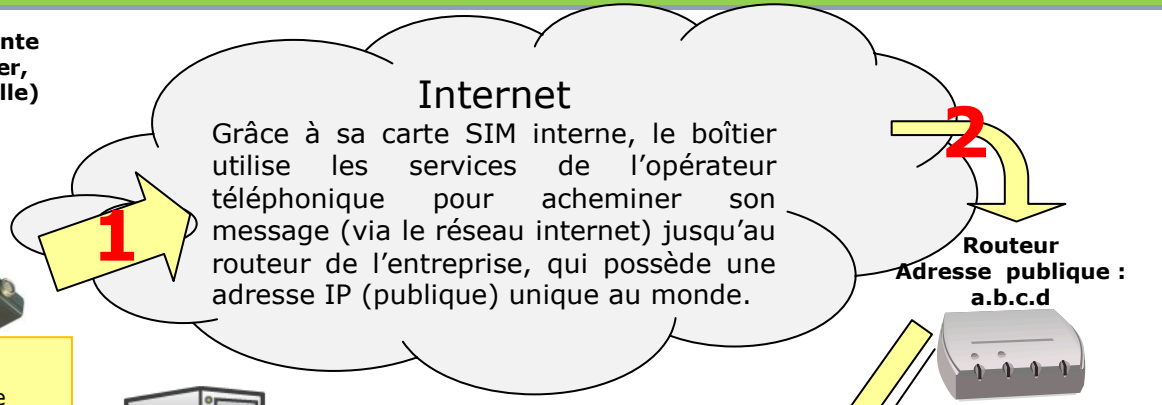

SoftyShot - Badgeuse GPRS pour les intervenants mobiles - Architecture du produit

Sur le site, le personnel pointe une pastille avec son boîtier, (ou un boîtier avec sa pastille)

Message envoyé par le boîtier:
Code boîtier + Code pastille lue (= Code site + Code personnel) + Horodatage

Destinataire :
adresse IP : a.b.c.d + port : p

Paramétrage routeur:
Messages adressés sur port p: à délivrer à l'ordinateur d'adresse locale 192.168.x.y

Personnel: DOLIVERA Chantal

	02/03/2009	03/03/2009	04/03/2009
8	madame cedre claudine (ménage)	madame lopez munielle (repassage)	
10			madame ricardo lydia (ménage)
12	madame exposito erika (promenade)	monsieur triade eric (jardinage)	