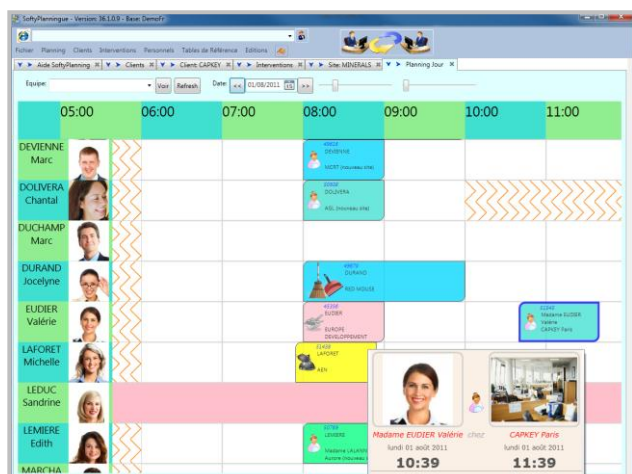

SoftyPlanning

Logiciel de Gestion de vos Services
Planification, Facturation, Suivi

Le logiciel **SoftyPlanning** vous permet de gérer l'ensemble de votre activité : clients, devis, personnels, interventions, plannings, facturation, remplacements, règlements clients, clients débiteurs, marge, analyse de chiffre d'affaire, attestations. **SoftyPlanning** vous rend réactif à tous les niveaux :

commercial, production, gestion, en vous immobilisant un minimum de temps devant l'ordinateur. Sa convivialité et la richesse de ses fonctionnalités se mettent à votre service pour vous offrir le meilleur de la puissance informatique: établissez vos devis, déplacez une intervention ou remplacez un personnel sur les plannings en une glissade de souris, facturez tous vos sites d'un simple click, rajoutez vos prestations ponctuelles, préparez votre paye, éditez vos contrats de travail, analysez votre marge...

Principales Fonctionnalités:

- > Gestion des Clients, des Sites, des Devis « comme sous WORD »
- > Intégration des Photos des Sites et des Personnels
- > Facturation, Gestion des Factures
- > Envoi des Factures par Mail d'un simple clic
- > Gestion des Règlements, Remises en Banque
- > Relances Clients, Clients Débiteurs
- > Gestion des Personnels, des Remplacements
- > Gestion des Contrats de travail
- > Gestion des Prestations
- > Interventions, Programmation d'Interventions
- > Regroupement Géographique d'Interventions
- > Recherches Multicritères
- > Planning d'un Site, d'un Jour, d'un Personnel
- > Sélection et Copier Coller de multiples Interventions
- > Pont Comptable, pont Paye
- > Analyse de chiffre d'affaires, de marge ; suivi
- > Tables de Référence, paramètres, logo
- > Fonctionnement en mode Web