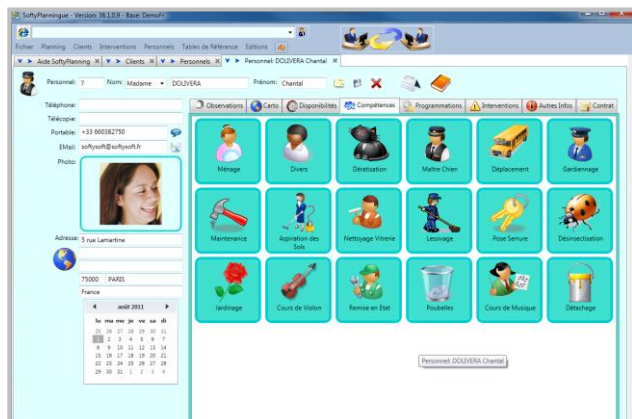

SoftyPlanning

Logiciel de Gestion de vos Services
Planification, Facturation, Suivi

Le logiciel **SoftyPlanning** vous permet de gérer l'ensemble de votre activité : clients, devis, personnels, interventions, plannings, facturation, remplacements, règlements clients, clients débiteurs, marge, analyse de chiffre d'affaire, attestations. **SoftyPlanning** vous rend réactif à tous les niveaux :

commercial, production, gestion, en vous immobilisant un minimum de temps devant l'ordinateur. Sa convivialité et la richesse de ses fonctionnalités se mettent à votre service pour vous offrir le meilleur de la puissance informatique: établissez vos devis, déplacez une intervention ou remplacez un personnel sur les plannings en une glissade de souris, facturez tous vos sites d'un simple click, rajoutez vos prestations ponctuelles, préparez votre paye, éditez vos contrats de travail, analysez votre marge...

Principales Fonctionnalités:

- > Gestion des Clients, des Sites, des Devis « comme sous WORD »
- > Intégration des Photos des Sites et des Personnels
- > Facturation, Gestion des Factures
- > Envoi des Factures par Mail d'un simple clic
- > Gestion des Règlements, Remises en Banque
- > Relances Clients, Clients Débiteurs
- > Gestion des Personnels, des Remplacements
- > Gestion des Contrats de travail
- > Gestion des Prestations
- > Interventions, Programmation d'Interventions
- > Regroupement Géographique d'Interventions
- > Recherches Multicritères
- > Planning d'un Site, d'un Jour, d'un Personnel
- > Sélection et Copier Coller de multiples Interventions
- > Pont Comptable, pont Paye
- > Analyse de chiffre d'affaires, de marge ; suivi
- > Tables de Référence, paramètres, logo
- > Fonctionnement en mode Web