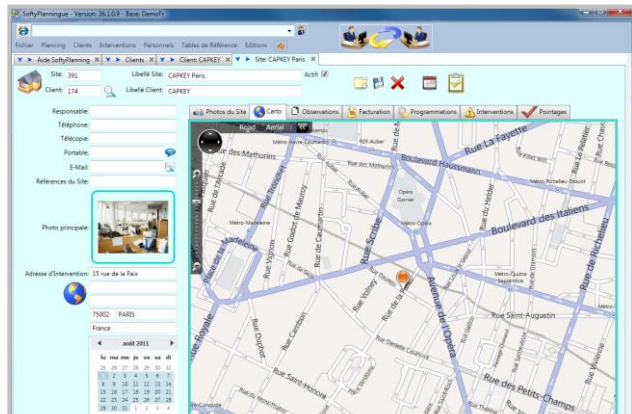

Principales Fonctionnalités:

- > Gestion des Clients, des Sites, des Devis « comme sous WORD »
- > Intégration des Photos des Sites et des Personnels
- > Facturation, Gestion des Factures
- > Envoi des Factures par Mail d'un simple clic
- > Gestion des Règlements, Remises en Banque
- > Relances Clients, Clients Débiteurs
- > Gestion des Personnels, des Remplacements
- > Gestion des Contrats de travail
- > Gestion des Prestations
- > Interventions, Programmation d'Interventions
- > Regroupement Géographique d'Interventions
- > Recherches Multicritères
- > Planning d'un Site, d'un Jour, d'un Personnel
- > Sélection et Copier Coller de multiples Interventions
- > Pont Comptable, pont Paye
- > Analyse de chiffre d'affaires, de marge ; suivi
- > Tables de Référence, paramètres, logo
- > Fonctionnement en mode Web

Options :

- > Contrôle de distance entre interventions ; Calcul des kilomètres
- > Envoi de SMS groupés vers les Sites et les Personnels
- > Géo-localisation des Sites et des Personnels
- > Intégration des pointages par téléphone fixe
- > Intégration des pointages par téléphone mobile +QRCODE
- > Intégration des pointages par badgeuse GPRS + I-BUTTON

Et bien d'autres fonctionnalités : demander vite une démo

En savoir plus

<http://www.softysoft.fr/softyplanning.aspx>

QR Code